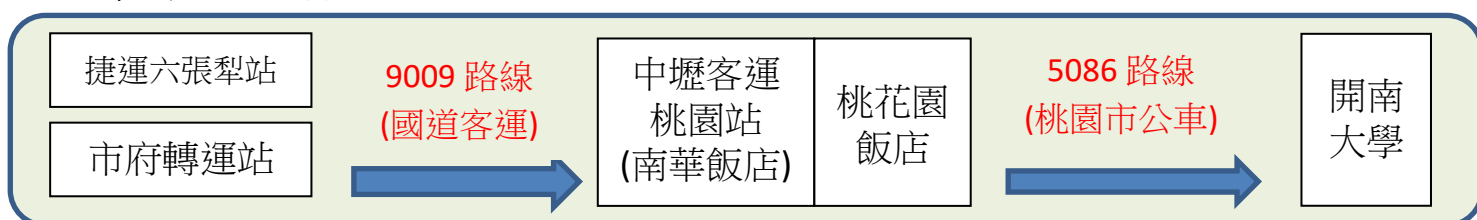

開南大學 台北地區(公車) 參考來校方式

A. 圓山、士林

搭乘至復興車站後，請步行至桃花園飯店前(須過馬路，約 3 分鐘路程)。

另有直達開南大學的班車選擇，請點選「[開南大學 台北地區\(直達\)](#)」

B. 信義、公館

搭乘至中壢客運桃園站後，請步行至桃花園飯店前(約 3 分鐘路程)。

C. 松山、南港

搭乘至中壢客運桃園站後，請步行至桃花園飯店前(約 3 分鐘路程)。

D. 新莊、迴龍

搭乘至桃花園飯店後，請步行至對側搭乘。

以上資料僅供參考，最新資料以學校公布為準 ！

網址：<http://www.knu.edu.tw/files/11-1000-1115-1.php?Lang=zh-tw>

點擊路線圖，可藉由 Google map 觀看上下車地點街景圖！

以上內容由 開南大學交通運輸學系 製作。