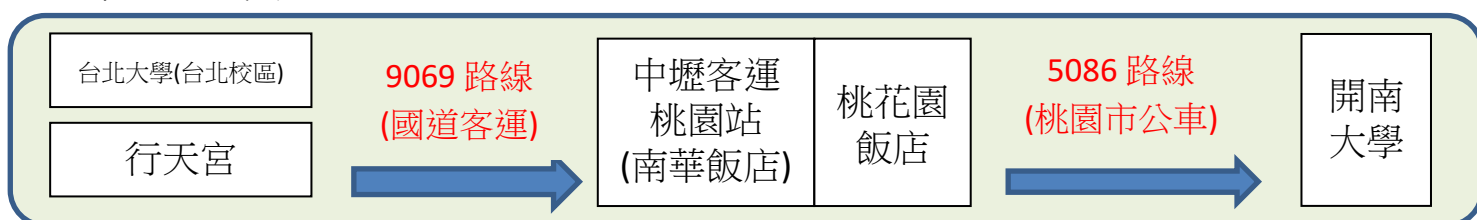

開南大學 台北地區(公車) 參考來校方式

A. 圓山、士林

搭乘至復興車站後，請步行至桃花園飯店前(須過馬路，約 3 分鐘路程)。

另有直達開南大學的班車選擇，請點選「[開南大學 台北地區\(直達\)](#)」

B. 信義、公館

搭乘至中壢客運桃園站後，請步行至桃花園飯店前(約 3 分鐘路程)。

C. 松山、南港

搭乘至中壢客運桃園站後，請步行至桃花園飯店前(約 3 分鐘路程)。

D. 新莊、迴龍

搭乘至桃花園飯店後，請步行至對側搭乘。

以上資料僅供參考，最新資料以學校公布為準 ！

網址：<http://www.knu.edu.tw/files/11-1000-1115-1.php?Lang=zh-tw>

點擊路線圖，可藉由 Google map 觀看上下車地點街景圖！

以上內容由 開南大學交通運輸學系 製作。