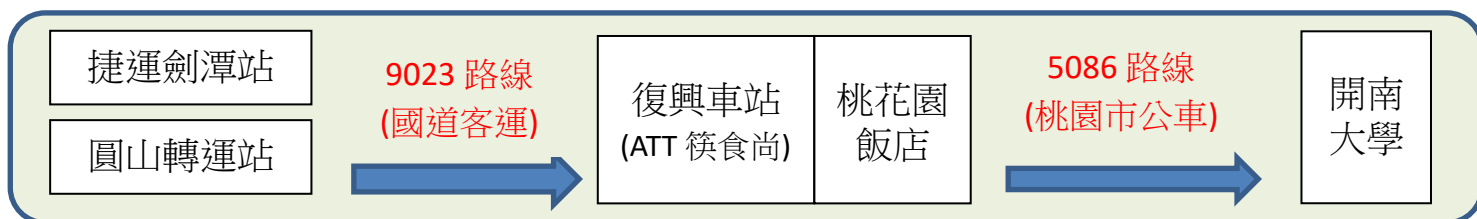

開南大學 台北地區(公車) 參考來校方式

A. 圓山、士林

搭乘至復興車站後，請步行至桃花園飯店前(須過馬路，約 3 分鐘路程)。

另有直達開南大學的班車選擇，請點選「[開南大學 台北地區\(直達\)](#)」

B. 信義、公館

搭乘至中壢客運桃園站後，請步行至桃花園飯店前(約 3 分鐘路程)。

C. 松山、南港

搭乘至中壢客運桃園站後，請步行至桃花園飯店前(約 3 分鐘路程)。

D. 新莊、迴龍

搭乘至桃花園飯店後，請步行至對側搭乘。

以上資料僅供參考，最新資料以學校公布為準 ！

網址：<http://www.knu.edu.tw/files/11-1000-1115-1.php?Lang=zh-tw>

點擊路線圖，可藉由 Google map 觀看上下車地點街景圖！

以上內容由 開南大學交通運輸學系 製作。