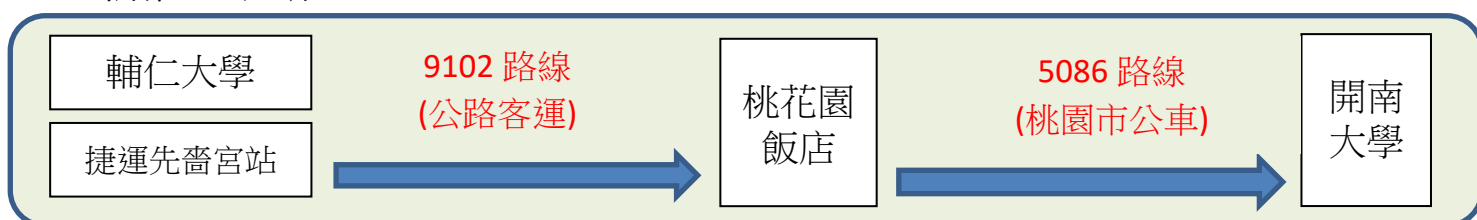

開南大學 台北地區(公車) 參考來校方式

A. 圓山、士林

搭乘至復興車站後，請步行至桃花園飯店前(須過馬路，約 3 分鐘路程)。

另有直達開南大學的班車選擇，請點選「[開南大學 台北地區\(直達\)](#)」

B. 信義、公館

搭乘至中壢客運桃園站後，請步行至桃花園飯店前(約 3 分鐘路程)。

C. 松山、南港

搭乘至中壢客運桃園站後，請步行至桃花園飯店前(約 3 分鐘路程)。

D. 新莊、迴龍

搭乘至桃花園飯店後，請步行至對側搭乘。

以上資料僅供參考，最新資料以學校公布為準 ！

網址：<http://www.knu.edu.tw/files/11-1000-1115-1.php?Lang=zh-tw>

點擊路線圖，可藉由 Google map 觀看上下車地點街景圖！

以上內容由 開南大學交通運輸學系 製作。